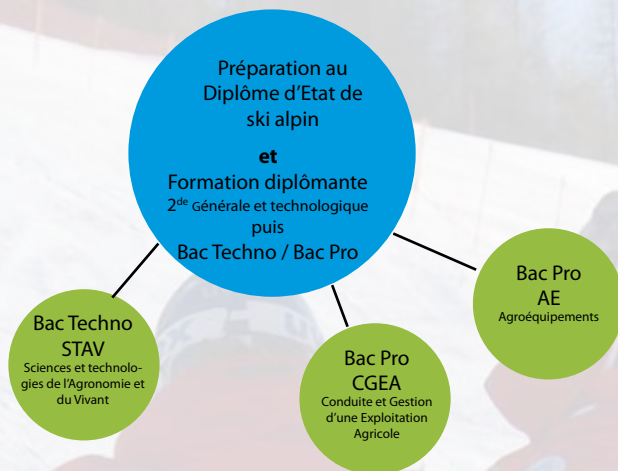

Une formation biquilifiante

Ski / Bac Techno ou Bac Pro

au lycée Reinach

Lycée Reinach

Domaine Reinach - 1031 avenue Charles Albert - 73290 La Motte Servolex

Tel : 04 79 25 41 80 . legta.la-motte-servolex@educagri.fr

www.reinach.fr

Après la 3ème

NOS SPECIFICITES

- Un enseignement technologique ou professionnel diplômant
- Une préparation physique spécifique
- Une préparation technique au Diplôme d'Etat de Ski Alpin
- La présentation des élèves aux premières épreuves du Diplôme d'Etat : test technique, cycle préparatoire, Euro Test, Cycle 1
- La préparation à la formation commune des métiers sportifs de la montagne

LES RESULTATS DE NOS JEUNES

Sportifs

- Test technique : 80%
- Préformation : 100%
- Euro Test : 100%
- Tronc commun : 80%

Scolaires

- Excellents résultats scolaires : 100% de réussite au Bac en 2017

POUR POSTULER !

Après la classe de 3^{ème} :

2 épreuves de pré-sélection :

- Epreuve de ski : slalom géant chronométré et descente libre
- Epreuves sportives : endurance et coordination

La commission examine ensuite les dossiers scolaires pour donner son avis