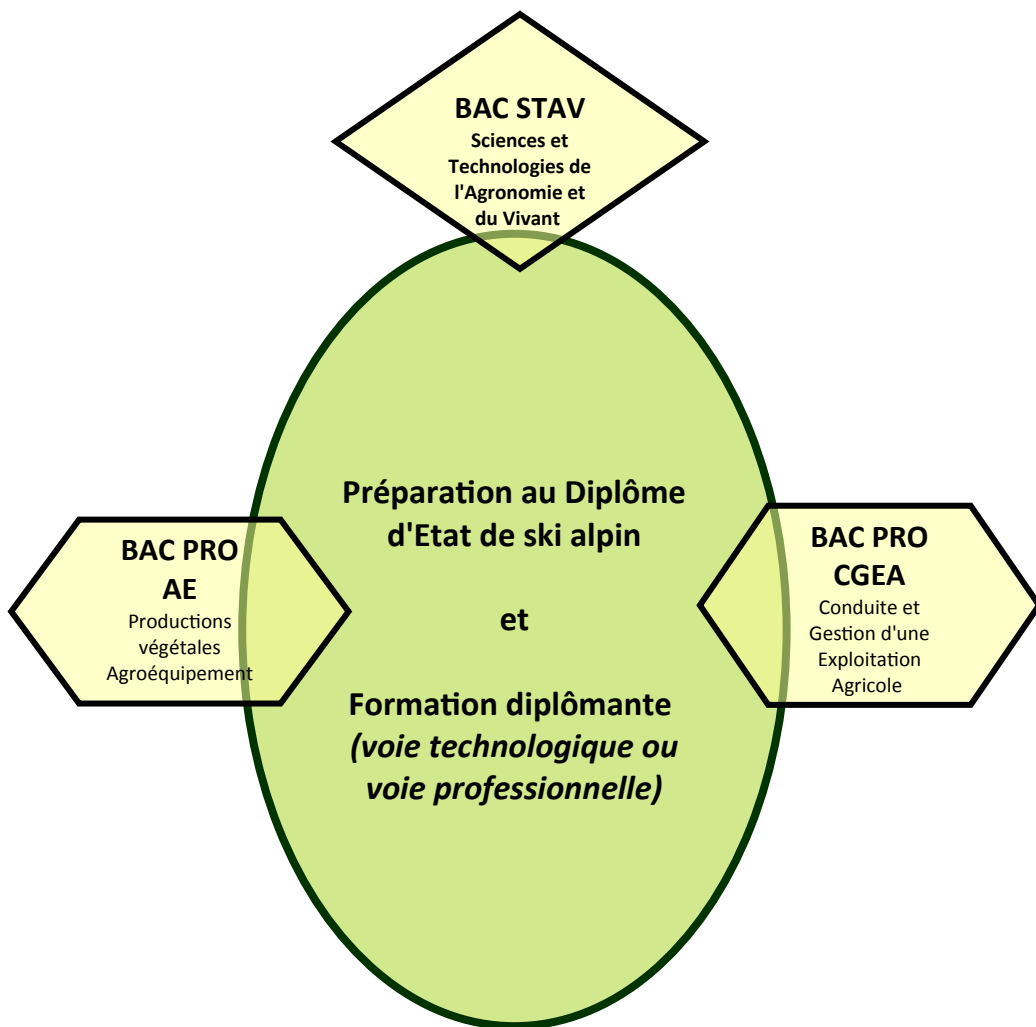

Avant le 18 mars 2022 à 12 h

**FORMATION BIQUALIFIANTE
SKI**

Filière générale et technologique (Bac STAV)

Filière professionnelle (Bac Pro)

LYCEE REINACH

Domaine Reinach
73290 La Motte-Servolex
Tél : 04 79 25 41 80
Fax : 04 79 25 19 82

Personne à contacter:
Freddy VALLET
Port : 07 86 25 22 25

freddy.vallet@educagri.fr

LA FORMATION SKI

AU LYCEE REINACH

FORMATION PROPOSEE :

- Un enseignement technologique ou professionnel
- Une préparation physique spécifique
- Une préparation technique au diplôme d'Etat de ski alpin
- Présentation aux différentes épreuves du diplôme d'Etat (Test technique, cycle préparatoire, Euro test, cycle1)
- Préparation à la formation commune des métiers sportifs de la montagne.

ADMISSION

Après une classe de troisième ou de seconde.

2 épreuves de pré sélection :

- Epreuve ski : Slalom géant chronométré et descente libre
- Epreuves sportives et entretien de motivation .

Ensuite une commission examinera les dossiers scolaires et prononcera son avis