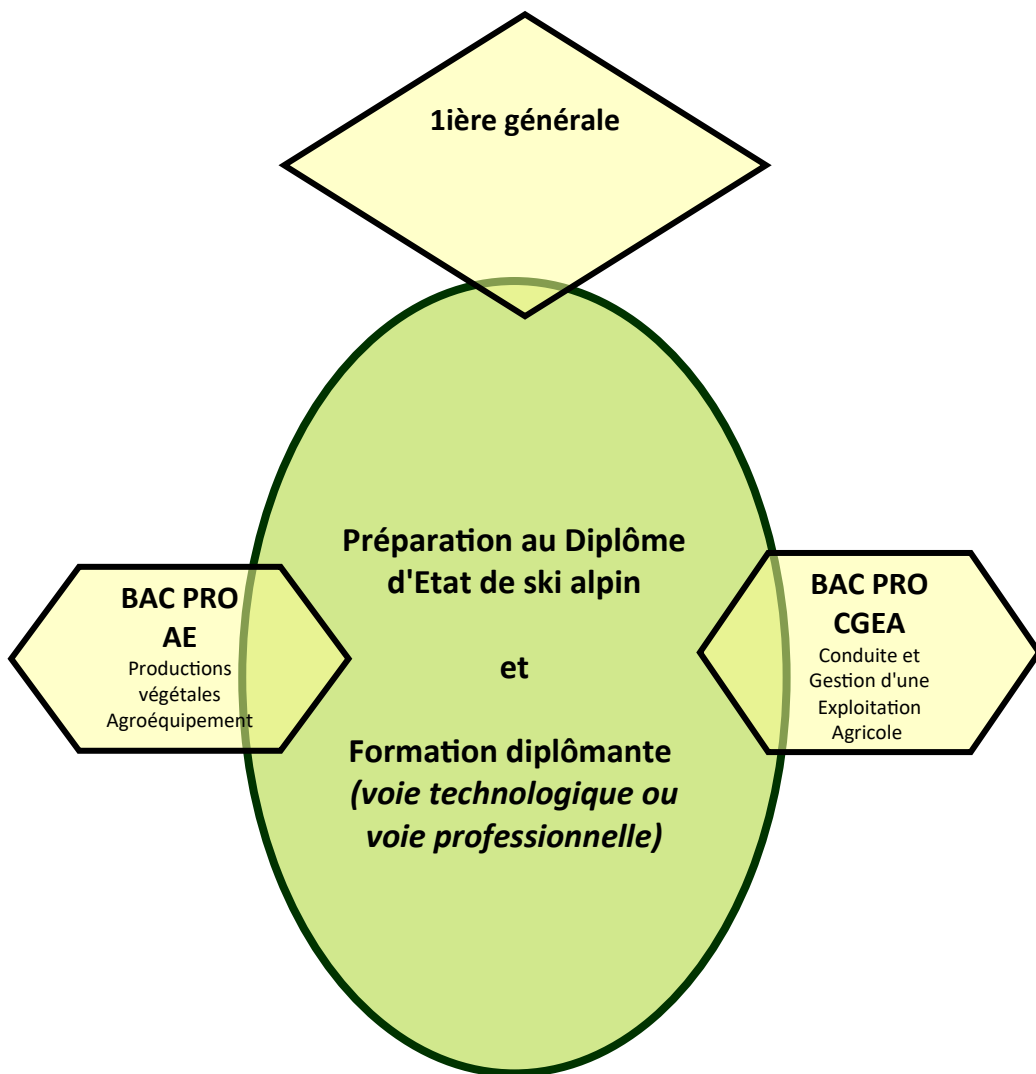

LYCEE REINACH

Domaine Reinach
73290 La Motte-Servolex
Tél : 04 79 25 41 80
Fax : 04 79 25 19 82

Personne à contacter:
Freddy VALLET
Port : 07 86 25 22 25

freddy.vallet@educagri.fr

Après une classe de 3ème

FORMATION BIQUALIFIANTE SKI

Filière générale (Bac général)
Filière professionnelle (Bac Pro)

LA FORMATION SKI AU LYCEE REINACH

FORMATION PROPOSEE :

- Un enseignement général ou professionnel
- Une préparation physique spécifique
- Une préparation technique au diplôme d'Etat de ski alpin
- Présentation aux différentes épreuves du diplôme d'Etat (Test technique, cycle préparatoire, Euro test, cycle1)
- Préparation à la formation commune des métiers sportifs de la montagne.

ADMISSION

Après une classe de troisième ou de seconde.

2 épreuves de pré sélection :

- Epreuve ski : Slalom géant chronométré et descente libre
- Epreuves sportives et entretien de motivation .

Ensuite une commission examinera les dossiers scolaires et prononcera son avis